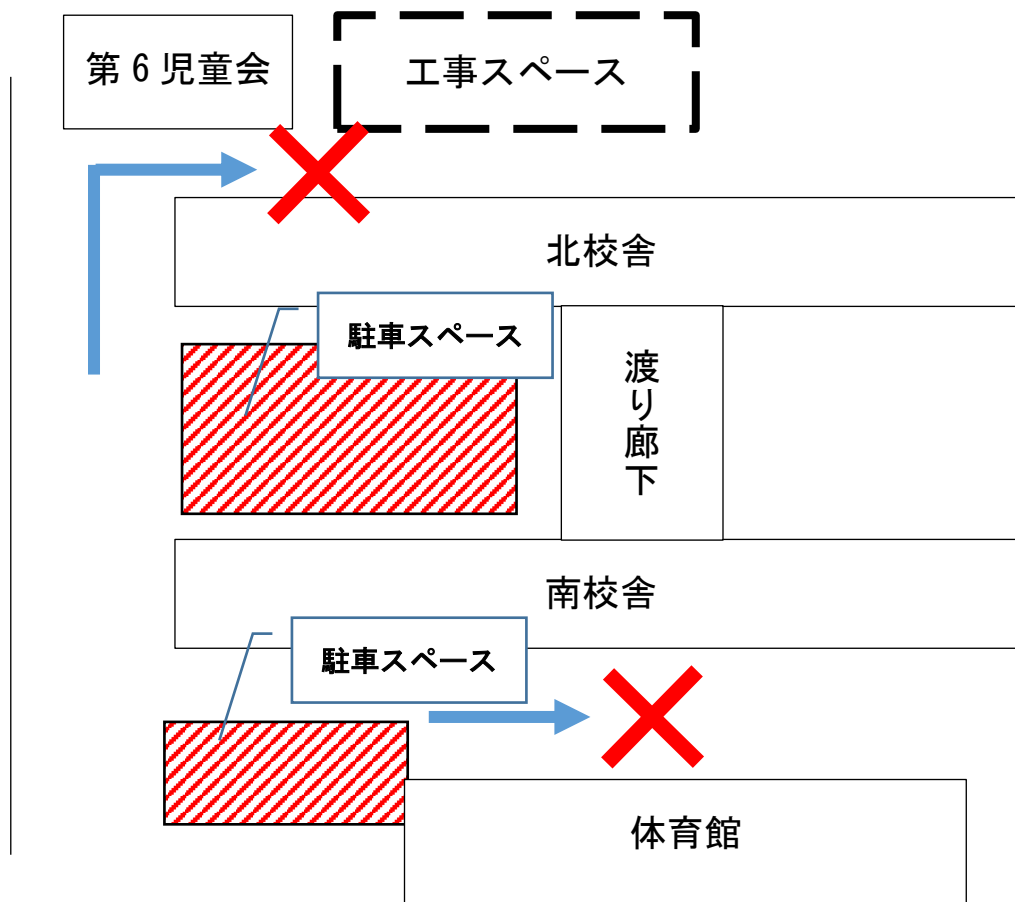

学校施設使用団体の皆様へ

向日市教育委員会生涯学習課

第6 向陽小学校の学校施設を使用する際の車両について

平素は、学校体育施設開放事業に対しまして、格別のご理解・ご協力を賜り厚くお礼申し上げます。
第6 向陽小学校につきましては、南校舎と体育館の間の渡り廊下は車両進入禁止となっており、コーンとバーを設置しております。

この区間に進入されますと校舎の汚損、破損につながりますので、ご利用団体の皆様におかれましては、くれぐれも進入しないようお願いします。

また、第6 留守家庭児童会の増築工事にあたって、北校舎北側においてアスファルト舗装工事等を行うため、工事車両以外通行止めとしております。

施設利用のためにお越しの際は、下図の場所に駐車いただきますようよろしくお願いいたします。

なお、天候等の影響により、工事を行っていない場合もありますので、ご了承ください。

皆様にはご不便をおかけいたしますが、何卒ご理解ご協力のほどよろしくお願いいたします。

記

向日市生涯学習課
連絡先：075-874-2987
向日市スポーツ文化協会
連絡先：075-932-5011